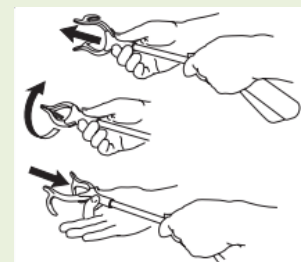

## Beställningsunderlag griptänger

Griptång "Nå-lätt" från Swereco tillhör ett utgående sortiment och ersätts av griptång "Aktiv" från Etac, se nedan

Länsservice förbehåller sig rätten att byta ut ordrar till griptång från Etac om inte griptång "Nå lätt" från Swereco finns på lager. Ersättningskedja finns på griptänger

\*) Lagervara

Leverantör: Swereco					
Bild	Produkt	Sesam nr	Lev.art nr	Kommentar	
<b>Griptång "NåLätt" (Aktiv)</b> <span style="color: red;">Utgående – levereras i mån av tillgång på lager</span> Sluter griplorna när handtaget pressas ihop					
	Längd: 40 cm	Grå	12742	151240	Köp
	Längd: 50 cm	Gul	12743	151250	
	Längd: 60 cm	Grön	12744	151260	
	Längd: 70 cm	Röd	12745	151270	
	Längd: 80 cm	Blå	12746	151280	
<b>Griptång "NåLätt" (Passiv)</b> <span style="color: red;">Utgående – levereras i mån av tillgång på lager</span> Öppnar griplorna när handtaget pressas ihop					
	Längd: 40 cm	Grå	12749	151340	Köp
	Längd: 50 cm	Gul	12750	151350	
	Längd: 60 cm	Grön	12751	151360	
	Längd: 70 cm	Röd	12752	151370	
	Längd: 80 cm	Blå	12753	151380	
<b>Tillbehör/reservdel</b>					
	Gummihätta till griptång (par)	12754	151490	Köp	

\*) Lagervara

Leverantör: Etac					
Bild	Produkt	Sesam nr	Lev.art nr	Kommentar	
<b>Griptång– Aktiv</b> Sluter griplorna när handtaget pressas ihop. Griplon kan ställas i två lägen, vertikalt och horisontellt (se bild) och har magnet i handtaget. Griptången bör ej lyfta mer än 2 kg.					
	Längd: 45 cm	*15237	80505004	Köp	
	Längd: 60 cm	*52987	80505007		
	Längd: 70 cm	*14516	80505003		
	Längd: 80 cm	52988	80505008		