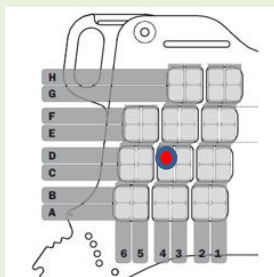

## Grundutförande

\*= Lagervara

Sittbredd	Sesam nr Standardram	Sesam nr Lång ram	Lev.art nr standard/lång ram	Kommentar
35,0 cm	*51632	51639	13246001/13246002	<b>Färg:</b> Grå <b>Sitsdjup:</b> 36-42 cm (kort ram) 42-48 cm (lång ram) Med 3A-rygg kan sitsdjupet förlängas +7 cm i varje storlek (sitsförlängningsband ingår) <b>Sitthöjd:</b> 32-51 cm <b>Rygghöjd:</b> 32-45 cm (std: 40 cm) <b>Total bredd:</b> Sittbredd + 21 cm <b>Camber:</b> 2° <b>Brukarvikt:</b> 135 kg
37,5 cm	*51633	51640	13246003/13246004	
40,0 cm	*51634	*51641	13246005/13246006	
42,5 cm	*51635	*51642	13246007/13246008	
45,0 cm	*51636	*51643	13246009/13246010	
47,5 cm	*51637	*51644	13246011/13246012	
50,0 cm	*51638	51645	13246013/13246014	
<b>Tillbehör som ingår i grundutförandet</b>				
<b>Rygg 3A</b>	Kan justera höjd, vinkel och djup		<b>24" drivhjul</b>	Massiva med rostfri drivring
<b>Sits</b>	inkl. sitsförlängningsband		<b>6,5" länkhjul</b>	Massiva (165x30)
<b>Benstöd</b>	Svängbara med standardvinkel samt vinkelställbara fotplattor		<b>Framgaffel</b>	Medium
<b>Armstöd</b>	Korta (25 cm), höj och sänkbara		<b>Brukarbroms med vinklat, rött handtag</b>	
<b>Körhandtag</b>	Höjdreglerbara avtagbara		<b>Transportfästen</b>	
<b>Tippskydd</b>	Multi (passar alla sitthöjder)			

Önskad sitthöjd i klartext (om annan än standard)  
Önskad drivhjulsbalansering (1-6, standardläge är 4)

ex. *Önskar sitthöjd 38,5 cm*  
ex. *Balansläge 3*

Mall för val av sitthöjd/köregenskaper, se sida 2

## DRIVHJULSPOSITION

● = Standardinställning, om inget annat anges (D4)

Sitthöjden är alltid i standardinställning om inget annat anges

Bak: 45 cm

Fram: 46 cm

Cross 6:ans standard-tippskydd passar till alla sitthöjder.